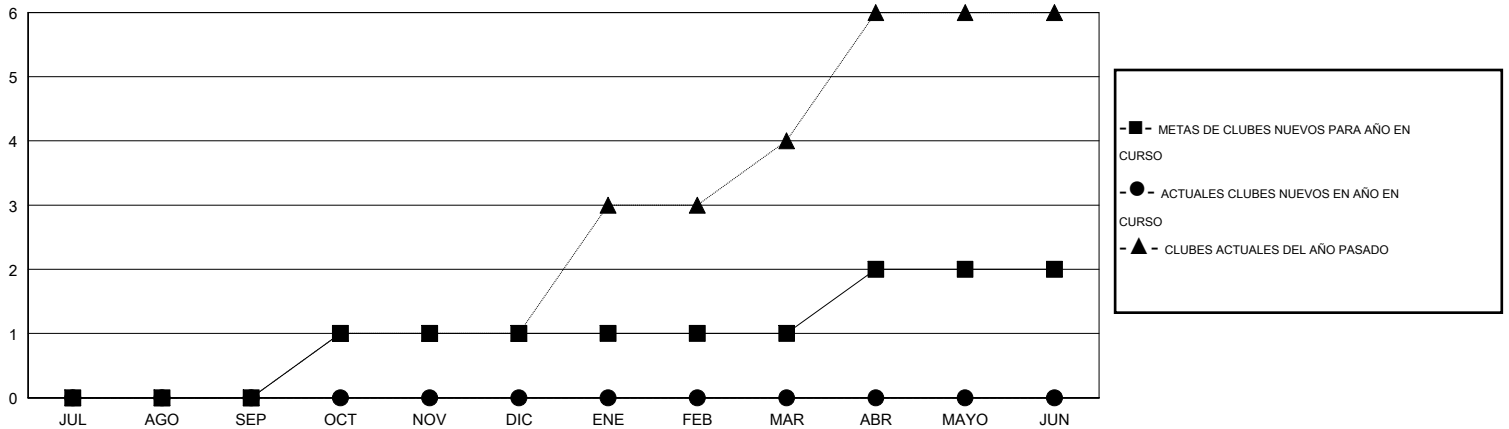

MONTHLY MEMBERSHIP PROGRESS REPORT

District D 3

Results as of: 8/31/2016

GMT: Joel Gómez Franco

UBICACIÓN GUATEMALA

GMT DE AE 3

Clubes					socios				
RESULTADOS DE 2016-2017					RESULTADOS DE 2016-2017				
TRIMESTRE	META DE CLUBES NUEVOS	NUEVOS CLUBES	CLUBES DADOS DE BAJA	GANANCIA/PÉRDIDA NETA	TRIMESTRE	META DE SOCIOS NUEVOS	SOCIOS FUNDADORES Y SOCIOS AÑADIDOS	SOCIOS DADOS DE BAJA	GANANCIA/PÉRDIDA NETA
JUL/AGO/SEP	0	0	0	0	JUL/AGO/SEP	1	15	6	9
OCT/NOV/DIC	1	0	0	0	OCT/NOV/DIC	26	0	0	0
ENE/FEB/MAR	0	0	0	0	ENE/FEB/MAR	6	0	0	0
ABR/MAYO/JUN	1	0	0	0	ABR/MAYO/JUN	26	0	0	0

METAS Y CIFRA ACUMULATIVA DE CLUBES NUEVOS

METAS Y CIFRA ACUMULATIVA DE SOCIOS

CLUBES DADOS DE BAJA: 0	10 CLUBS OF 35 AÑADIERON 1 O MÁS SOCIOS NUEVOS	<u>DISTRIBUCIÓN POR SEXO</u>
		MASCULINO 615 (58.85%)
		FEMENINO 430 (41.15%)
<u>SOCIOS DADOS DE BAJA</u>	CLIC AQUÍ PARA DATOS DE SALUD DE CLUB	SOCIOS EN UNIDAD FAMILIAR 358
FALLECIDOS 0		CABEZA DE FAMILIA 154
CLUB CANCELADO 0		NO ES CABEZA DE FAMILIA 204
OTRO 6		
TOTAL 6		