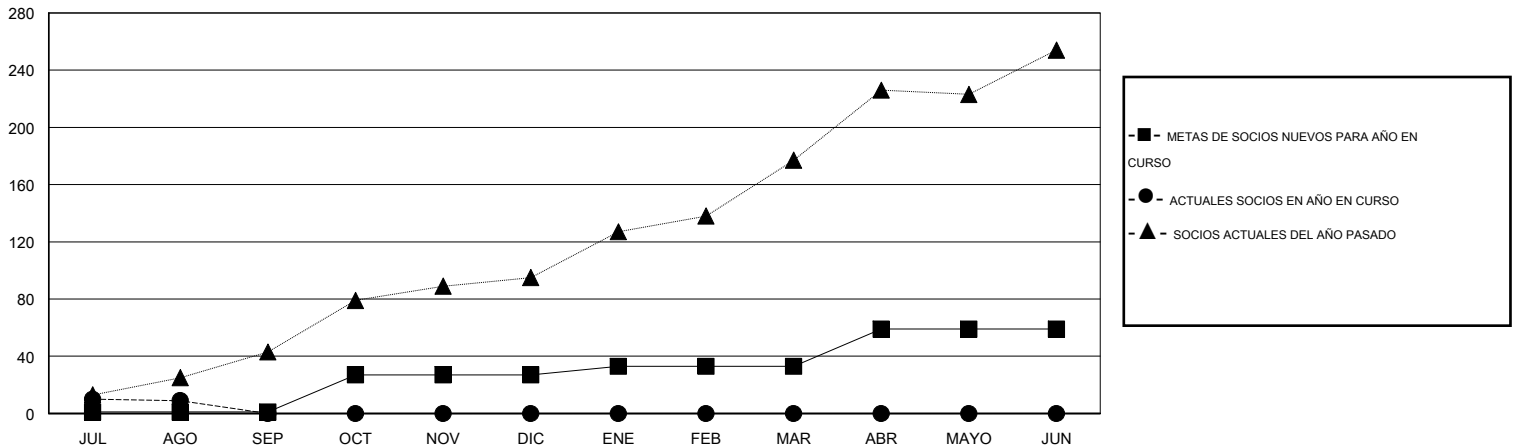

MONTHLY MEMBERSHIP PROGRESS REPORT

District D 3

Results as of: 8/31/2016

GMT: Joel Gómez Franco

UBICACIÓN GUATEMALA

GMT DE AE 3

Clubes					socios				
RESULTADOS DE 2016-2017					RESULTADOS DE 2016-2017				
TRIMESTRE	META DE CLUBES NUEVOS	NUEVOS CLUBES	CLUBES DADOS DE BAJA	GANANCIA/PÉRDIDA NETA	TRIMESTRE	META DE SOCIOS NUEVOS	SOCIOS FUNDADORES Y SOCIOS AÑADIDOS	SOCIOS DADOS DE BAJA	GANANCIA/PÉRDIDA NETA
JUL/AGO/SEP	0	0	0	0	JUL/AGO/SEP	1	15	6	9
OCT/NOV/DIC	1	0	0	0	OCT/NOV/DIC	26	0	0	0
ENE/FEB/MAR	0	0	0	0	ENE/FEB/MAR	6	0	0	0
ABR/MAYO/JUN	1	0	0	0	ABR/MAYO/JUN	26	0	0	0

METAS Y CIFRA ACUMULATIVA DE CLUBES NUEVOS

METAS Y CIFRA ACUMULATIVA DE SOCIOS

CLUBES DADOS DE BAJA: 0	10 CLUBS OF 35 AÑADIERON 1 O MÁS SOCIOS NUEVOS	<u>DISTRIBUCIÓN POR SEXO</u>
		MASCULINO 615 (58.85%)
		FEMENINO 430 (41.15%)
<u>SOCIOS DADOS DE BAJA</u>	CLIC AQUÍ PARA DATOS DE SALUD DE CLUB	SOCIOS EN UNIDAD FAMILIAR 358
FALLECIDOS 0		CABEZA DE FAMILIA 154
CLUB CANCELADO 0		NO ES CABEZA DE FAMILIA 204
OTRO 6		
TOTAL 6		